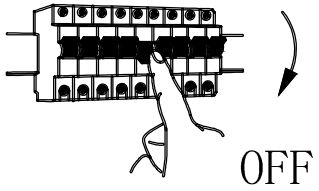

A

rabalux®

Art:3131
E27 MAX 60W
230V~50Hz

B

C