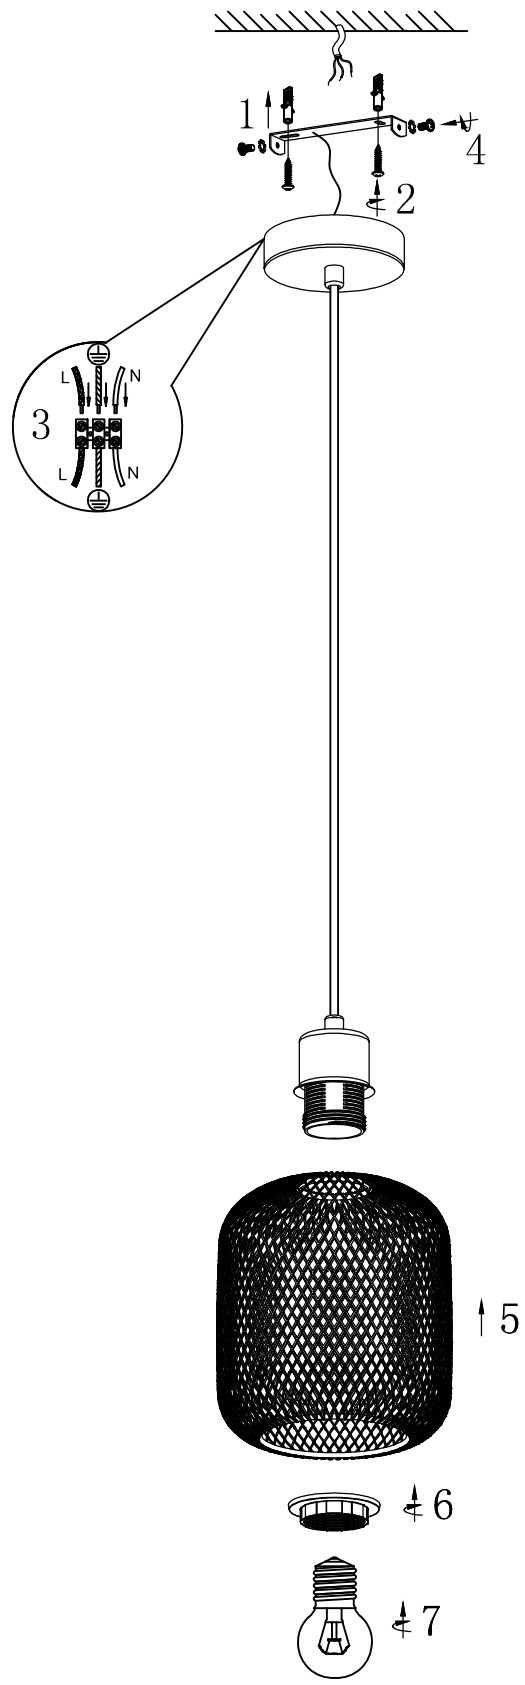

A

rabalux®

Art:3131
E27 MAX 60W
230V~50Hz

B

C